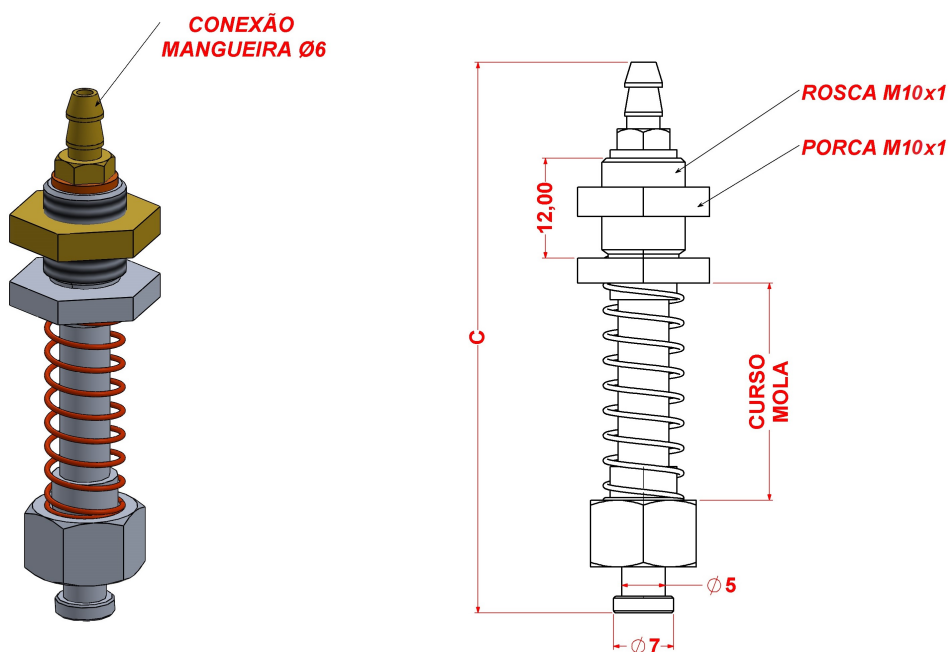

HASTE DE SUCÇÃO ALUMÍNIO C/ MOLA

LINHA DV-SS-ALU (M10)

(ALIMENTAÇÃO LATERAL)

**OPÇÃO DE
MONTAGEM 1
(1P1T)**

**OPÇÃO DE
MONTAGEM 2
(2P)**

MODELO	C (mm)	CURSO MOLA (mm)
DV-SS-5-ALU-2P	44	5
DV-SS-5-ALU-1P1T	44	5
DV-SS-10-ALU-2P	50	10
DV-SS-10-ALU-1P1T	50	10
DV-SS-20-ALU-2P	60	20
DV-SS-20-ALU-1P1T	60	20
DV-SS-30-ALU-2P	72	30
DV-SS-30-ALU-1P1T	72	30

HASTE DE SUCÇÃO ALUMÍNIO C/ MOLA

LINHA DV-SS-ALU-ALV (M10)

(ALIMENTAÇÃO VERTICAL)

MODELO	C (mm)	CURSO MOLA (mm)
DV-SS-5-ALU-ALV	50	5
DV-SS-10-ALU-ALV	56	10
DV-SS-20-ALU-ALV	66	20
DV-SS-30-ALU-ALV	80	30