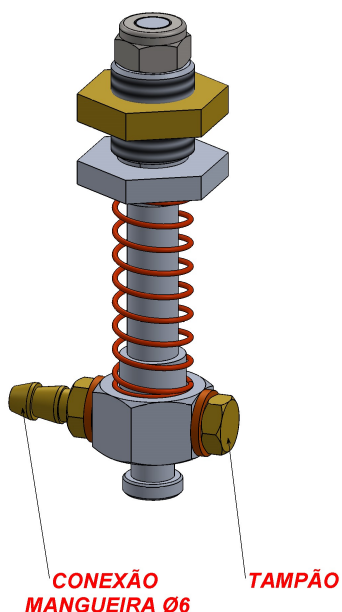

HASTE DE SUCÇÃO ALUMÍNIO C/ MOLA

LINHA DV-SS-ALU (M10)

(ALIMENTAÇÃO LATERAL)

**OPÇÃO DE
MONTAGEM 1
(1P1T)**

**OPÇÃO DE
MONTAGEM 2
(2P)**

MODELO	C (mm)	CURSO MOLA (mm)
DV-SS-5-ALU-2P	44	5
DV-SS-5-ALU-1P1T	44	5
DV-SS-10-ALU-2P	50	10
DV-SS-10-ALU-1P1T	50	10
DV-SS-20-ALU-2P	60	20
DV-SS-20-ALU-1P1T	60	20
DV-SS-30-ALU-2P	72	30
DV-SS-30-ALU-1P1T	72	30

HASTE DE SUCÇÃO ALUMÍNIO C/ MOLA

LINHA DV-SS-ALU-ALV (M10)

(ALIMENTAÇÃO VERTICAL)

MODELO	C (mm)	CURSO MOLA (mm)
DV-SS-5-ALU-ALV	50	5
DV-SS-10-ALU-ALV	56	10
DV-SS-20-ALU-ALV	66	20
DV-SS-30-ALU-ALV	80	30