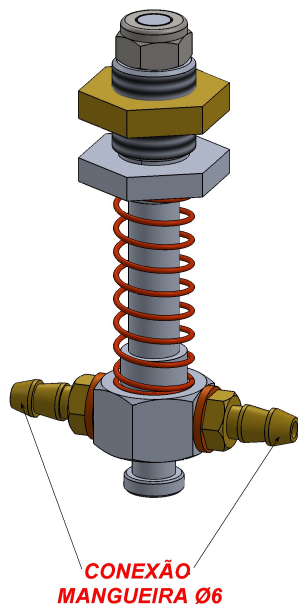

HASTE DE SUCÇÃO ALUMÍNIO C/ MOLA

LINHA DV-SS-ALU (M10)

(ALIMENTAÇÃO LATERAL)

**OPÇÃO DE
MONTAGEM 1
(1P1T)**

**OPÇÃO DE
MONTAGEM 2
(2P)**

MODELO	C (mm)	CURSO MOLA (mm)
DV-SS-5-ALU-2P	44	5
DV-SS-5-ALU-1P1T	44	5
DV-SS-10-ALU-2P	50	10
DV-SS-10-ALU-1P1T	50	10
DV-SS-20-ALU-2P	60	20
DV-SS-20-ALU-1P1T	60	20
DV-SS-30-ALU-2P	72	30
DV-SS-30-ALU-1P1T	72	30

HASTE DE SUCÇÃO ALUMÍNIO C/ MOLA

LINHA DV-SS-ALU-ALV (M10)

(ALIMENTAÇÃO VERTICAL)

MODELO	C (mm)	CURSO MOLA (mm)
DV-SS-5-ALU-ALV	50	5
DV-SS-10-ALU-ALV	56	10
DV-SS-20-ALU-ALV	66	20
DV-SS-30-ALU-ALV	80	30