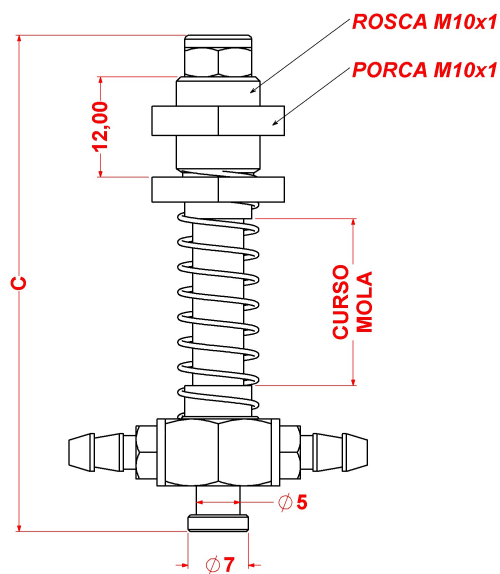

HASTE DE SUCÇÃO ALUMÍNIO C/ MOLA

LINHA DV-SS-ALU (M10)

(ALIMENTAÇÃO LATERAL)

**OPÇÃO DE
MONTAGEM 1
(1P1T)**

**OPÇÃO DE
MONTAGEM 2
(2P)**

MODELO	C (mm)	CURSO MOLA (mm)
DV-SS-5-ALU-2P	44	5
DV-SS-5-ALU-1P1T	44	5
DV-SS-10-ALU-2P	50	10
DV-SS-10-ALU-1P1T	50	10
DV-SS-20-ALU-2P	60	20
DV-SS-20-ALU-1P1T	60	20
DV-SS-30-ALU-2P	72	30
DV-SS-30-ALU-1P1T	72	30

HASTE DE SUCÇÃO ALUMÍNIO C/ MOLA

LINHA DV-SS-ALU-ALV (M10)

(ALIMENTAÇÃO VERTICAL)

MODELO	C (mm)	CURSO MOLA (mm)
DV-SS-5-ALU-ALV	50	5
DV-SS-10-ALU-ALV	56	10
DV-SS-20-ALU-ALV	66	20
DV-SS-30-ALU-ALV	80	30