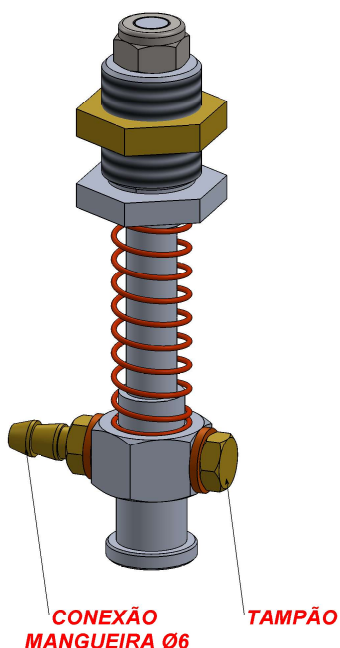

HASTE DE SUCÇÃO ALUMÍNIO C/ MOLA

LINHA DV-S-ALU (M12)

(ALIMENTAÇÃO LATERAL)

OPÇÃO DE MONTAGEM 1 (1P1T)

OPÇÃO DE MONTAGEM 2 (2P)

MODELO	C (mm)	CURSO MOLA (mm)
DV-S-5A-ALU-2P	50	5
DV-S-5A-ALU-1P1T	50	5
DV-S-10A-ALU-2P	58	10
DV-S-10A-ALU-1P1T	58	10
DV-S-20A-ALU-2P	68	20
DV-S-20A-ALU-1P1T	68	20
DV-S-30A-ALU-2P	80	30
DV-S-30A-ALU-1P1T	80	30