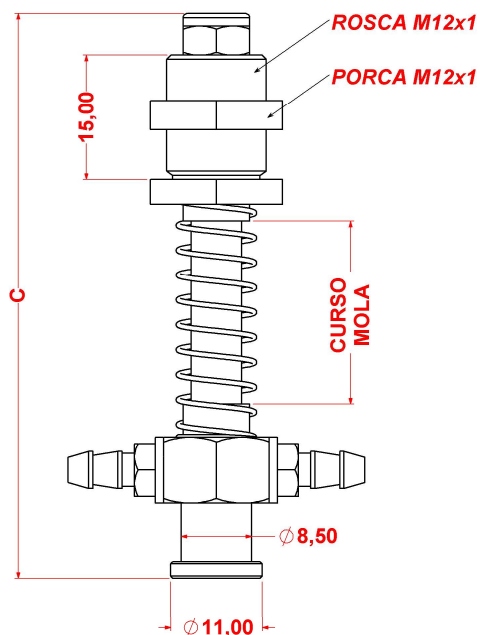

HASTE DE SUCÇÃO ALUMÍNIO C/ MOLA

LINHA DV-S-ALU (M12)

(ALIMENTAÇÃO LATERAL)

OPÇÃO DE MONTAGEM 1 (1P1T)

OPÇÃO DE MONTAGEM 2 (2P)

MODELO	C (mm)	CURSO MOLA (mm)
DV-S-5A-ALU-2P	50	5
DV-S-5A-ALU-1P1T	50	5
DV-S-10A-ALU-2P	58	10
DV-S-10A-ALU-1P1T	58	10
DV-S-20A-ALU-2P	68	20
DV-S-20A-ALU-1P1T	68	20
DV-S-30A-ALU-2P	80	30
DV-S-30A-ALU-1P1T	80	30