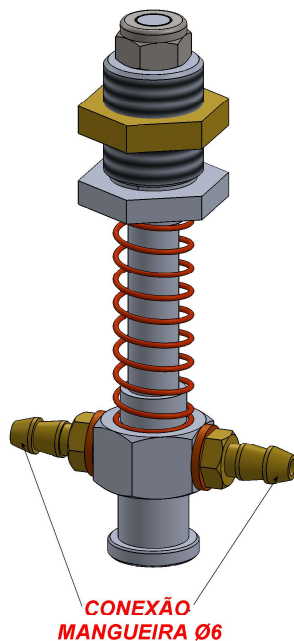

HASTE DE SUCÇÃO ALUMÍNIO C/ MOLA

LINHA DV-S-ALU (M12)

(ALIMENTAÇÃO LATERAL)

OPÇÃO DE MONTAGEM 1 (1P1T)

OPÇÃO DE MONTAGEM 2 (2P)

MODELO	C (mm)	CURSO MOLA (mm)
DV-S-5A-ALU-2P	50	5
DV-S-5A-ALU-1P1T	50	5
DV-S-10A-ALU-2P	58	10
DV-S-10A-ALU-1P1T	58	10
DV-S-20A-ALU-2P	68	20
DV-S-20A-ALU-1P1T	68	20
DV-S-30A-ALU-2P	80	30
DV-S-30A-ALU-1P1T	80	30